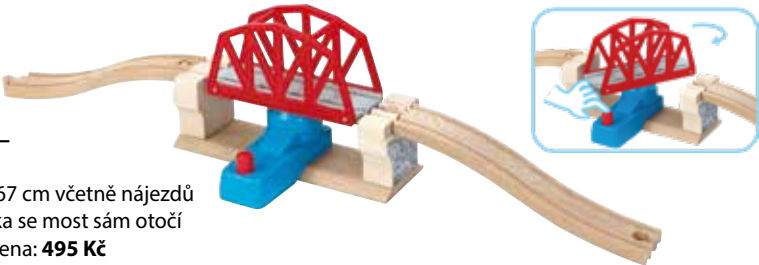

Most – San Francisco

Délka mostu: 80 cm včetně nájezdů
Doporučená cena: **419 Kč**

50215

Mostní tunel

Délka mostu: 65 cm včetně nájezdů
Doporučená cena: **519 Kč**

50982

**Otočný most –
mechanický**

Délka mostu: 67 cm včetně nájezdů
Stiskem tlačítka se most sám otočí
Doporučená cena: **495 Kč**

50981

Oboustranný vysoký most

Délka mostu: 94 cm včetně nájezdů, výška 20 cm
Otočením získáte třetí úroveň
Obsahuje 2x standardní nájezdy
a 2x vysoké nájezdy
Doporučená cena: **695 Kč**

50458

Tunel s nadjezdem