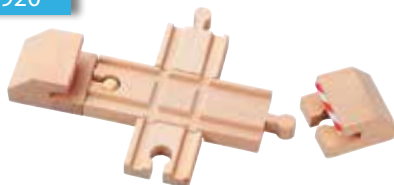

Doporučená cena: **169 Kč**

50957

Výhybka přehazovací

Lze použít oboustranně.

2 kusy

Doporučená cena: **259 Kč**

50920

Křížení + nárazníky
Doporučená cena: **139 Kč**