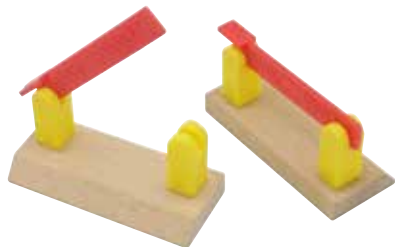

50933

Závary

1 kus + značky a 15 cm kolej

Doporučená cena: **229 Kč**

50973

Závary jednoduché

2 ks

Doporučená cena: **99 Kč**